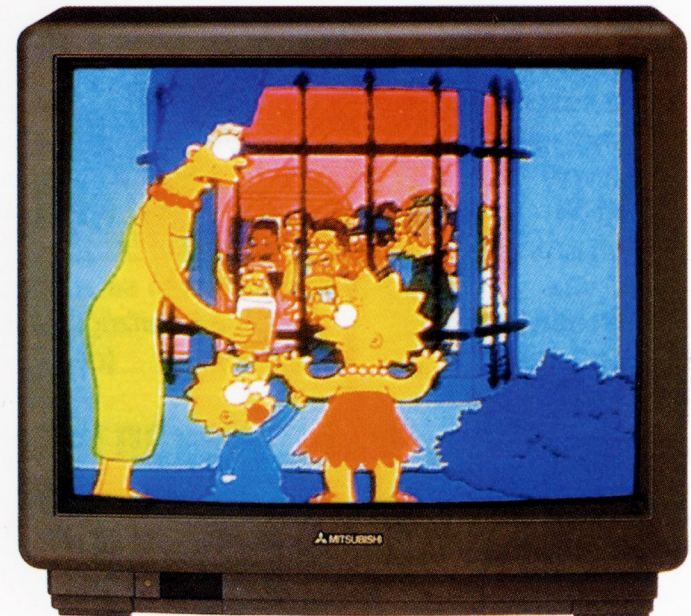

## DREAM SCREEN

gibt es in 3 verschiedenen Standard-Größen\*:

**40 x 40 cm**

**50 x 50 cm**

**60 x 60 cm**

\*Jede andere Größe als Sonderanfertigung erhältlich.

**Edition Siegfried Sander**

Schönfelder Str. 3 • 3500 Kassel  
Tel. 05 61/2 44 94 • Fax 05 61/2 60 49

# DREAM SCREEN

von **VOLKER HILDEBRANDT**

Schalten Sie Ihren Fernseher ein. Wählen Sie irgendein Programm und stellen den Ton ab.

Schalten Sie Ihren Fernseher ein. Wählen Sie irgendein Programm und stellen den Ton ab.